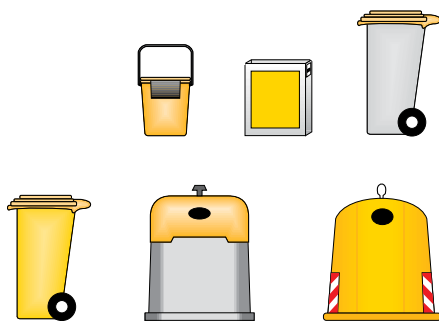

Dove lo butto

Se ti capita spesso di chiederti in quale contenitore buttare un determinato rifiuto, da oggi puoi contare sul Rifiutologo: lo strumento, pensato da Iren, da consultare tutte le volte in cui avrai dei dubbi sulla destinazione dei tuoi rifiuti domestici.

Ogni rifiuto al suo posto

In questa sezione puoi trovare le categorie di rifiuti e i contenitori in cui conferirli.

Carta